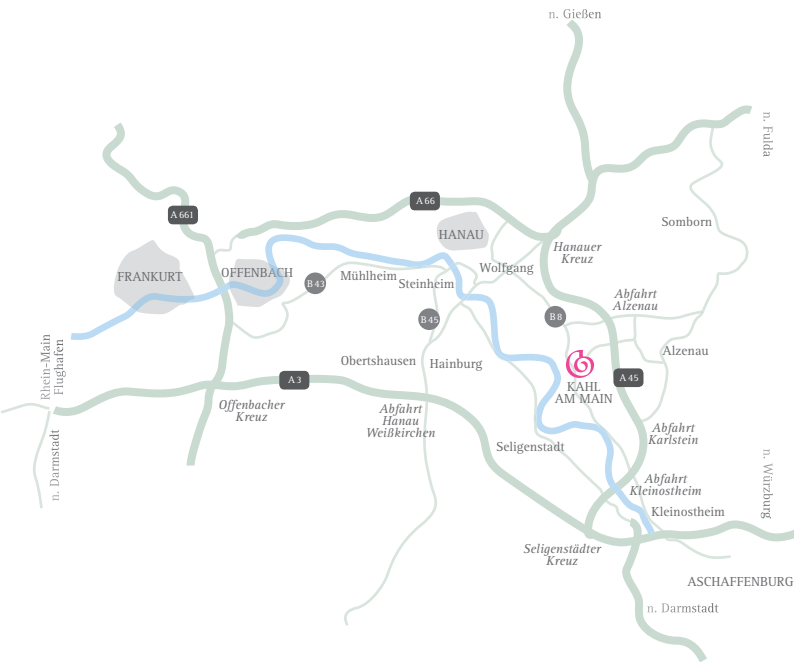

Alle Richtungen / All Directions

In Kahl am Main

Anfahrtsbeschreibung How to get here / Map

Zeller - Hotel + Restaurant -
Aschaffener Straße 2
63796 Kahl am Main

Anfahrt aus Richtung Frankfurt oder
Würzburg kommend:

Wechseln Sie von der A3 am Seligenstädter
Kreuz auf die A45 in Richtung Dortmund/
Gießen/Kassel und fahren Sie an der 5 Aus-
fahrt „Kahl-Mitte“ ab. Verlassen Sie den
Kreisell in Richtung Kahl und folgen Sie der
Straße ca. 3,5 km. Dann biegen Sie links auf
die Aschaffener Straße ab, unser Hotel
befindet sich nach ca. 200 m auf der rech-
ten Seite.

From Frankfurt Würzburg:

Leave the A3 at the Seligenstädter Cros-
sing and take the A45 towards Dortmund/
Gießen/Kassel. Leave the A45 motorway at
Exit 5 'Kahl-Mitte' and at the roundabout
take the road signposted for Kahl. Follow
the road for about 3.5 km then turn left
into the Aschaffener Straße. Our hotel
can be seen after about 200 m on the right
hand side.

Entfernung zu den umliegenden Städten:
Distances to the surrounding towns:

Hanau 8 km
Aschaffenburg 15 km
Frankfurt 40 km
Frankfurt / Airport 45 km
Würzburg 80 km