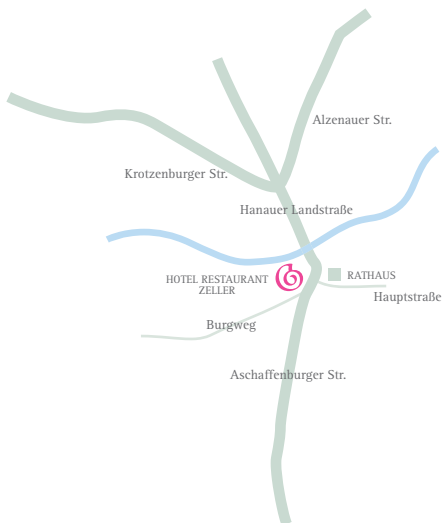

Alle Richtungen / All Directions

In Kahl am Main

Anfahrtsbeschreibung How to get here / Map

Zeller - Hotel + Restaurant -
Aschaffener Straße 2
63796 Kahl am Main

Anfahrt aus Richtung Frankfurt oder
Würzburg kommend:

Wechseln Sie von der A3 am Seligenstädter
Kreuz auf die A45 in Richtung Dortmund/
Gießen/Kassel und fahren Sie an der 5 Aus-
fahrt „Kahl-Mitte“ ab. Verlassen Sie den
Kreisell in Richtung Kahl und folgen Sie der
Straße ca. 3,5 km. Dann biegen Sie links auf
die Aschaffener Straße ab, unser Hotel
befindet sich nach ca. 200 m auf der rech-
ten Seite.

From Frankfurt Würzburg:

Leave the A3 at the Seligenstädter Cros-
sing and take the A45 towards Dortmund/
Gießen/Kassel. Leave the A45 motorway at
Exit 5 'Kahl-Mitte' and at the roundabout
take the road signposted for Kahl. Follow
the road for about 3.5 km then turn left
into the Aschaffener Straße. Our hotel
can be seen after about 200 m on the right
hand side.

Entfernung zu den umliegenden Städten:
Distances to the surrounding towns:

Hanau 8 km
Aschaffenburg 15 km
Frankfurt 40 km
Frankfurt / Airport 45 km
Würzburg 80 km